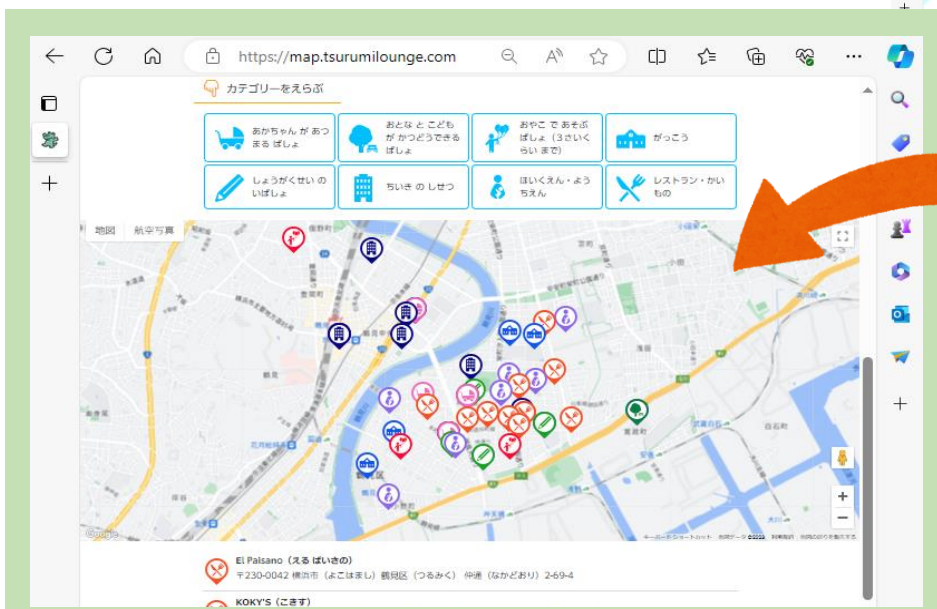

## 【专题】尝试使用“外国人的育儿联系地图！”

鹤见国际交流处提供窗口咨询服务，还设有面向与外国有关的孩子们的学习支援教室等。在这里，居住的外国人和日本人一同努力。通过多种主题以育儿为中心的举措。致力于打造一个更适宜共同居住的社区。

例如，我们致力于制作地区育儿活动的多语言传单，参加地区商店街的活动，以便更多的人能够通过这些举措拥有多元文化共生的意识。

其中之一是「[为外国人准备的育儿联系地图](#)」。

在这个地图中，通过育儿的方式，介绍了外国人和日本人可以建立联系的地方（可以与父母一同游玩的地方、可以托管孩子的地方、学校、餐厅等）。

此外，为了让更多的人看到，我们使用简单易懂的日语，葡萄牙语，和西班牙语进行介绍正在育儿的居住外国人和日本人的家庭，当然还包括任何人，首先不妨尝试查看一下这张地图，与家人和朋友一同前往体验吧。

↓你可以从不同分类中选择！

↓请查看这里！

【咨询】鹤见区域所地区振兴课（5楼1号窗口） TEL：045-510-1691