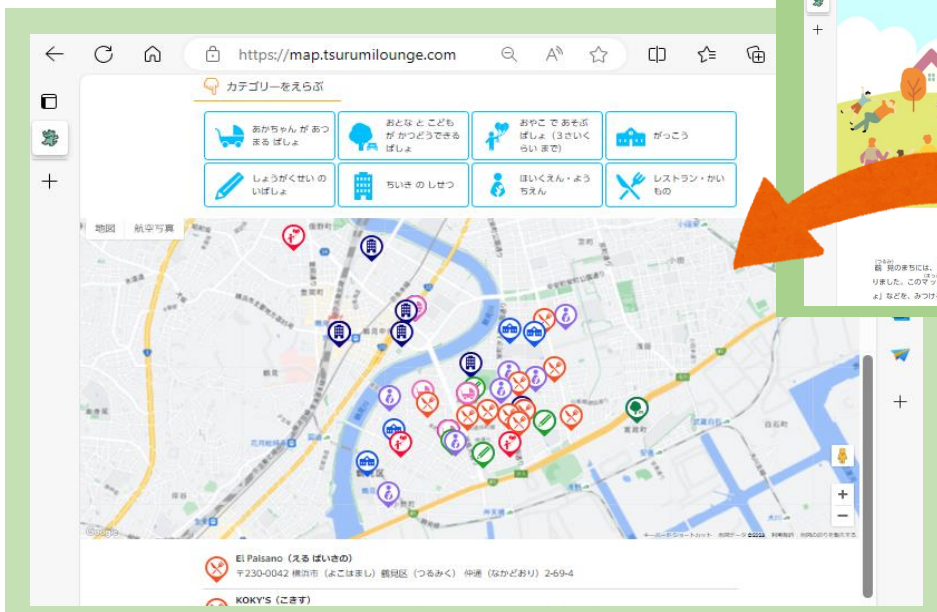

~Thông báo từ phòng hành chính quận Tsurumi~

English 中文 한글 Portuguese Español Tiếng Việt

【Đặc biệt】 Sử dụng bản đồ "Bản đồ kết nối chăm sóc trẻ em dành cho người nước ngoài"!

Tại Tsurumi International Exchange Lounge, chúng tôi tiếp nhận tư vấn tại quầy và tổ chức các lớp hỗ trợ học tập cho trẻ em nước ngoài.

Chúng tôi cũng đang thực hiện nhiều sáng kiến khác nhau về chủ đề nuôi dạy trẻ nhằm giúp khu vực này trở thành một nơi mà cả cư dân nước ngoài lẫn cư dân Nhật Bản có thể cùng chung sống vui vẻ.

Ví dụ: chúng tôi làm tờ rơi cho các sự kiện nuôi dạy trẻ ở địa phương bằng nhiều ngôn ngữ và tham gia các sự kiện ở phố mua sắm địa phương nhằm nỗ lực khuyến khích nhiều người tham gia giúp sức để cùng xây dựng khu vực chung sống đa văn hóa.

Một trong số đó là “Bản đồ kết nối chăm sóc trẻ em cho người nước ngoài”.

Bản đồ này giới thiệu những địa điểm mà người nước ngoài và người Nhật có thể kết nối thông qua việc nuôi dạy con cái (nơi cha mẹ và con cái có thể vui chơi, nơi có trông trẻ, trường học, nhà hàng, v.v.).

Chúng tôi cũng giới thiệu nó bằng tiếng Nhật đơn giản, tiếng Bồ Đào Nha và tiếng Tây Ban Nha để nhiều người có thể sử dụng.

Cho dù bạn là người nước ngoài đang nuôi con, cha mẹ và con cái người Nhật hay bất kỳ ai khác, tại sao bạn không xem bản đồ và đến đó cùng gia đình và bạn bè?

↓ Có thể tùy chọn theo các mục ↓