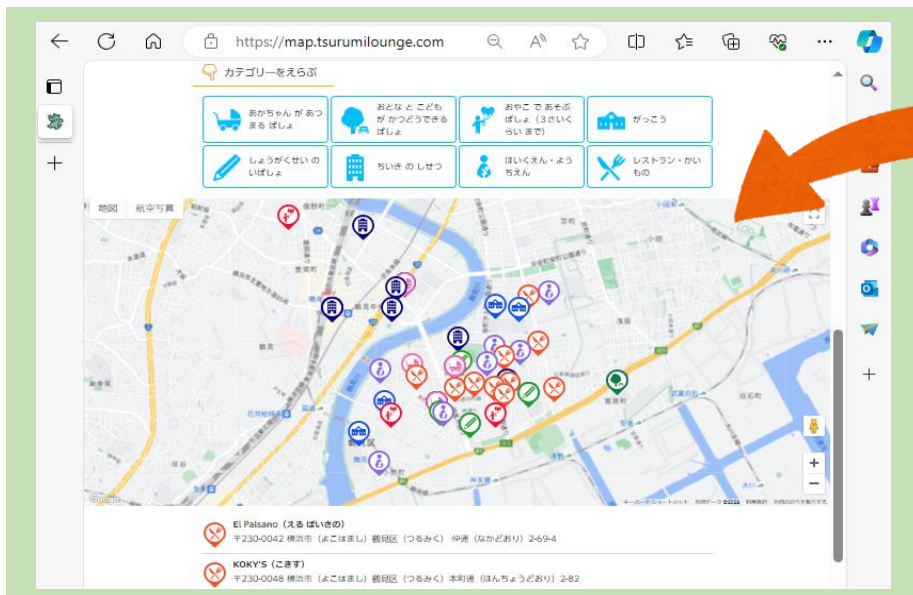

Aviso da Prefeitura ~Informativo da Prefeitura de Tsurumi~

English 中文 한글 Português Español tiếng Việt

[Edição especial] Vamos utilizar o "Mapa de conexão para educação infantil para estrangeiros"!

Consultar no balcão do Salão de Intercâmbio Internacional Tsurumi Lounge e conectar com outras culturas.

Realizamos diversas atividades como tema a educação infantil, para melhor convívio entre estrangeiros e japoneses.

Exemplo, criamos e distribuímos folhetos para eventos locais em vários idiomas, participamos

de eventos nos pontos comerciais locais, incentivando o maior número de pessoas, e interessar-se pela cultura internacional.

Um deste seria o “[Mapa de conexão para educação infantil para Estrangeiros](#)”.

Neste mapa, apresentam lugares, onde estrangeiros e japoneses podem conectar-se através da criação dos filhos.

Lugares onde pais e filhos, podem brincar, lugares onde possa deixar a criança, escolas, restaurantes, etc.

Além disso, para divulgação de informações para um maior número de pessoas, apresentado em Japonês, Português e Espanhol.

Independente de nacionalidade, pais que estão em fase da educação dos filhos, dê uma olhada no mapa.

Há ótimos lugares para conhecer com sua família e amigos.

↓Podendo optar entre as opções abaixo !

↓Verifique aqui !

[Informações] Prefeitura de Tsurumi setor Desenvolvimento Regional 5º andar Balcão 1º TEL : 045-510-1691

Editado e publicado pelo Subcomitê de Informação do Salão Internacional Tsurumi Lounge

URL <https://www.tsurumilounge.com> Yokohama shi Tsurumi ku Tsurumi Chuo1-31-2Tel: 045-511-5311

Fax:045-511-5312 Asako Inose, Aiko Inoue, Mitsuko Naganuma, Kumiko Iga, Noemi Onaga

Tradutores: **Miharu Nagai, Jun Shijung, Noemi Onaga, Kayoko Abe, Kouko Sou, Nguyen Tuan Nghia.**